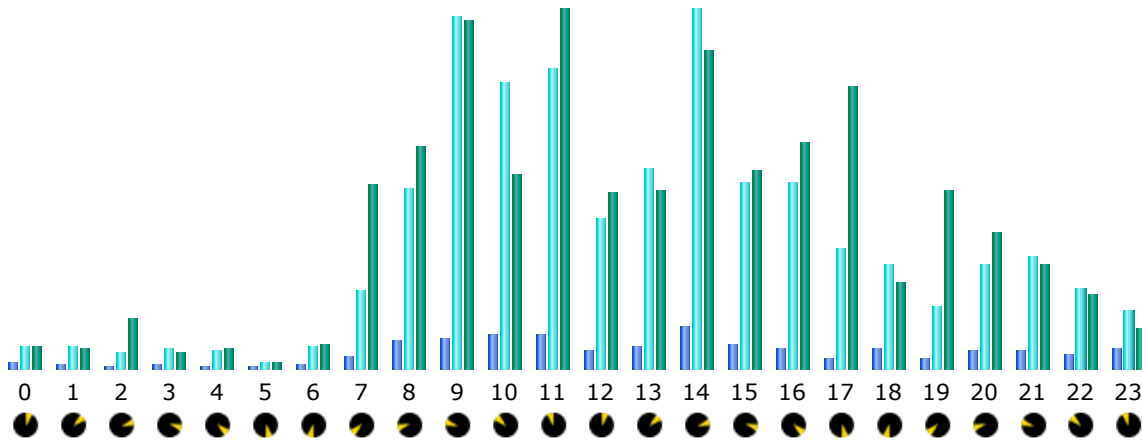

Hours

Hours	Pages	Hits	Bandwidth	Hours	Pages	Hits	Bandwidth
00	68	245	6.99 MB	12	207	1679	53.97 MB
01	48	250	6.65 MB	13	245	2234	54.54 MB
02	44	187	15.66 MB	14	475	3985	96.88 MB
03	52	234	5.13 MB	15	286	2060	60.71 MB
04	43	213	6.48 MB	16	238	2076	69.17 MB
05	26	71	1.96 MB	17	128	1337	86.13 MB
06	45	264	7.78 MB	18	236	1152	26.31 MB
07	150	881	56.38 MB	19	112	704	54.25 MB
08	330	2011	67.44 MB	20	207	1161	41.39 MB
09	352	3918	105.78 MB	21	201	1249	32.04 MB
10	394	3173	58.93 MB	22	159	896	22.70 MB
11	379	3337	109.36 MB	23	240	643	12.74 MB